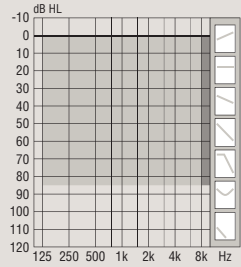

Oticon işitme cihazı modelleri ve yararları

Oticon Opn™ ve Oticon Siya ürün aileleri aşağıdaki model seçeneklerini sunar

75 85

IIC

- Boyut odaklı kanal içi işitme cihazı.
- Görünmez model*- kulakta gizlenecek kadar küçüktür.

75 85

CIC

- Boyut odaklı kanal içi işitme cihazı.
- Çok gizli ve konforlu.
- Dokunmatik düğme ve manuel kontrol sunar.

75 85 90 100

ITC

- Tüm özellik seçenekleriyle en küçük kulak içi modeli.
- Wireless bağlantı seçeneğini sunar.
- Gürültülü ortamlarda maksimum seviyede destek sağlar.