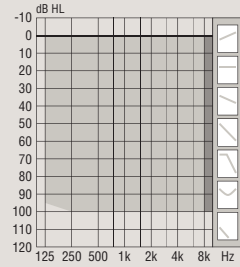

75 85

CIC

- Boyut odaklı kanal içi işitme cihazı.
- Çok gizli ve konforlu.
- Dokunmatik düğme ve manuel kontrol sunar.

75 85 90 100

ITC

- Tüm özellik seçenekleriyle en küçük kulak içi modeli.
- Wireless bağlantı seçeneğini sunar.
- Gürültülü ortamlarda maksimum seviyede destek sağlar.

75 85 90 100

ITE HS

- Wireless bağlantıyı da içeren tüm özellikleri sunar.
- Ekstra kolay kullanım ve ayarlama.
- Gürültülü ortamlarda maksimum seviyede destek sağlar.

75 85 90 100

ITE FS

- Wireless bağlantıyı da içeren tüm özellikleri sunar.
- Ekstra kolay kullanım ve ayarlama.
- Gürültülü ortamlarda maksimum seviyede destek sağlar.