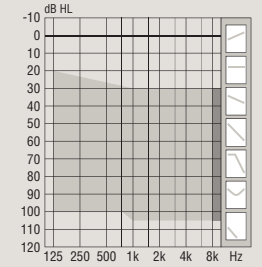

60 85 100 105

miniRITE**

- En küçük ve en gizli kulak arkası modeli.
- Wireless bağlantıyı da içeren tüm özellikleri sunar.
- Şarj edilebilme seçeneği ile sunulur.
- Gürültülü ortamlarda maksimum seviyede destek sağlar.

105

BTE PP***

- İleri derecede işitme kayıplarını kapsayan daha büyük model.
- Daha kolay kullanım için daha büyük düğme ve LED durum ışığı.
- Wireless bağlantıyı da içeren tüm özellikleri sunar.
- Gürültülü ortamlarda maksimum seviyede destek sağlar.