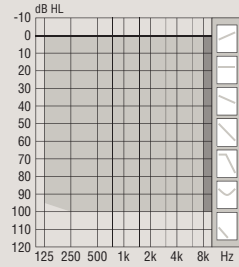

75 85

CIC

- Boyut odaklı kanal içi işitme cihazı.
- Çok gizli ve konforlu.
- Dokunmatik düğme ve manuel kontrol sunar.

75 85 90 100

ITC

- Tüm özellik seçenekleriyle en küçük kulak içi modeli.
- Wireless bağlantı seçeneğini sunar.
- Gürültülü ortamlarda maksimum seviyede destek sağlar.

75 85 90 100

ITE HS

- Wireless bağlantıyı da içeren tüm özellikleri sunar.
- Ekstra kolay kullanım ve ayarlama.
- Gürültülü ortamlarda maksimum seviyede destek sağlar.

75 85 90 100

ITE FS

- Wireless bağlantıyı da içeren tüm özellikleri sunar.
- Ekstra kolay kullanım ve ayarlama.
- Gürültülü ortamlarda maksimum seviyede destek sağlar.