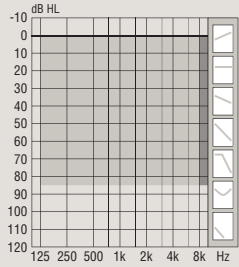

Oticon işitme cihazı modelleri ve yararları

Oticon Opn™ ve Oticon Siya ürün aileleri aşağıdaki model seçeneklerini sunar

75 85

IIC

- Boyut odaklı kanal içi işitme cihazı.
- Görünmez model*- kulakta gizlenecek kadar küçüktür.

75 85

CIC

- Boyut odaklı kanal içi işitme cihazı.
- Çok gizli ve konforlu.
- Dokunmatik düğme ve manuel kontrol sunar.

75 85 90 100

ITC

- Tüm özellik seçenekleriyle en küçük kulak içi modeli.
- Wireless bağlantı seçeneğini sunar.
- Gürültülü ortamlarda maksimum seviyede destek sağlar.