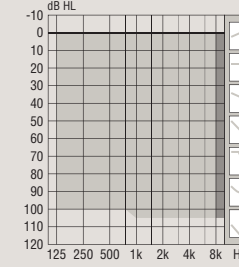

miniRITE**

- En küçük ve en gizli kulak arkası modeli.
- Wireless bağlantıyı da içeren tüm özellikleri sunar.
- Şarj edilebilme seçeneği ile sunulur.
- Gürültülü ortamlarda maksimum seviyede destek sağlar.