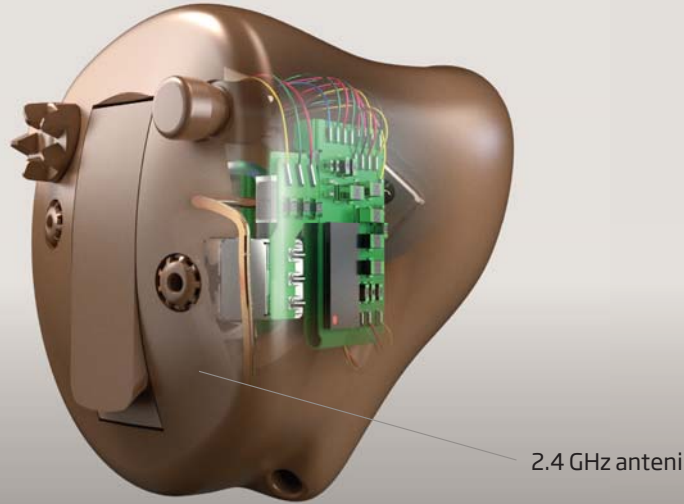

* 10 kişiden B'in kulağında görünmez

** Bu model ayrıca telecoil içeren miniRITE T modeli olarak ta sunulur

*** Bu model ayrıca Siya BTE (85)'te de sunulur

2.4 GHz bağlantı olanakları

Şimdi Oticon Opn ve Oticon Siya kulak içi modellerinde de sunulur

2.4 GHz bağlantı olanakları ITC, ITE HS ve ITE FS modellerinde sunulur

Yararları:

- Akıllı telefonlar, TV'ler, tabletler ve daha fazlasından işitme cihazlarına wireless ses akışı
- Herhangi bir akıllı telefondan eller serbest, anlaşılır ve güvenli telefon görüşmeleri
- Oticon ON App ile akıllı telefonunuzdan işitme cihazlarınızın gizli kontrolü
- Uzak mikrofona 2.4 GHz bağlantıyla, uzak mesafeden kolay dinleme

2.4 GHz anteni

Tıpkı bir işitme cihazının çalışmak için bir pile ve bir amplifikatöre ihtiyaç duyması gibi, 2,4 GHz bağlantısının etkinleştirilmesi için 2.4 GHz'lik bir antenin eklenmesi gerekir. Bu, seçildiğinde cihaz boyutunu artıran bir seçenektir.

2.4 GHz bağlantı olanağını sunan en küçük kulak içi işitme cihazı ITC'dir.

Ek bir anten yerleştirip 2.4 GHz bağlantı olanağını sunmak için ne kadar alan olduğunu kulağın gerçek yapısı ve şekli belirler.