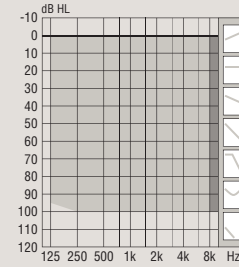

75 85

CIC

- Boyut odaklı kanal içi işitme cihazı.
- Çok gizli ve konforlu.
- Dokunmatik düğme ve manuel kontrol sunar.

75 85 90 100

ITC

- Tüm özellik seçenekleriyle en küçük kulak içi modeli.
- Wireless bağlantı seçeneğini sunar.
- Gürültülü ortamlarda maksimum seviyede destek sağlar.

75 85 90 100

ITE HS

- Wireless bağlantıyı da içeren tüm özellikleri sunar.
- Ekstra kolay kullanım ve ayarlama.
- Gürültülü ortamlarda maksimum seviyede destek sağlar.

75 85 90 100

ITE FS

- Wireless bağlantıyı da içeren tüm özellikleri sunar.
- Ekstra kolay kullanım ve ayarlama.
- Gürültülü ortamlarda maksimum seviyede destek sağlar.